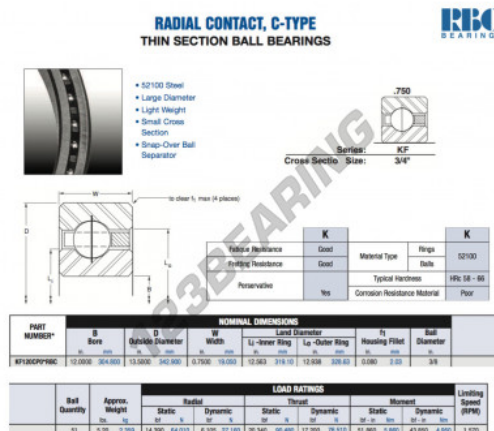

Cuscinetti a sfera fila unica KF120-CP0-RBC - KF120-CP0-RBC

<https://www.123cuscinetti.it/cuscinetti-supporti/cuscinetti-sfera/fila-unica/kf120-cp0-rbc>

CARATTERISTICHE DEL PRODOTTO

Marchio	RBC
N° Ean13	3663952534763
Diametro interno	304.8 mm
Diametro interno	12" inch
Diametro esterno	342.9 mm
Diametro esterno	13 1/2" inch
Spessore	19.05 mm
Spessore	3/4" inch
Peso	2359 g
Imballaggio	1