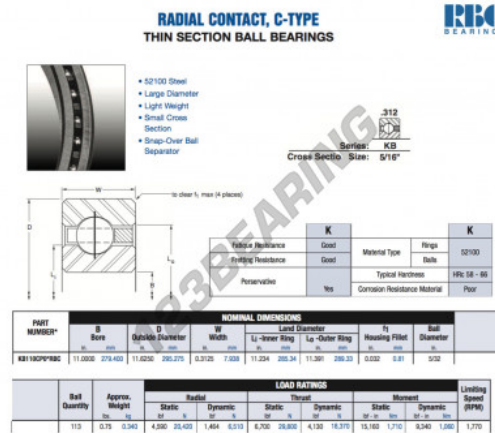

## Cuscinetti a sfera fila unica KB110-CP0-RBC - KB110-CP0-RBC

<https://www.123cuscinetti.it/cuscinetti-supporti/cuscinetti-sfera/fila-unica/kb110-cp0-rbc>

### CARATTERISTICHE DEL PRODOTTO

Marchio	RBC
N° Ean13	3663952534664
Diametro interno	279.4 mm
Diametro esterno	295.275 mm
Spessore	7.938 mm
Peso	340 g
Imballaggio	1

[contatto@123cuscinetti.it](mailto:contatto@123cuscinetti.it)