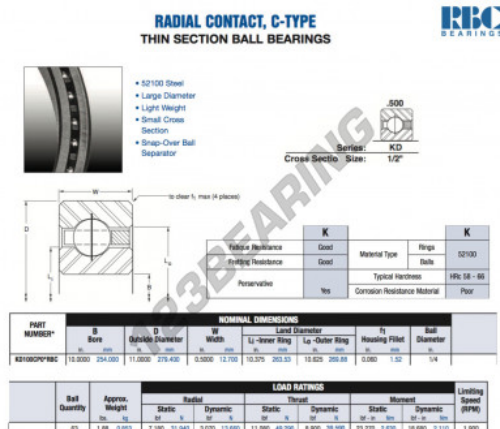

Cuscinetti a sfera fila unica KD100-CP0-RBC - KD100-CP0-RBC

<https://www.123cuscinetti.it/cuscinetti-supporti/cuscinetti-sfera/fila-unica/kd100-cp0-rbc>

CARATTERISTICHE DEL PRODOTTO

Marchio	RBC
N° Ean13	3663952534626
Diametro interno	254 mm
Diametro interno	10" inch
Diametro esterno	279.4 mm
Diametro esterno	11" inch
Spessore	12.7 mm
Spessore	1/2" inch
Peso	853 g
Imballaggio	1