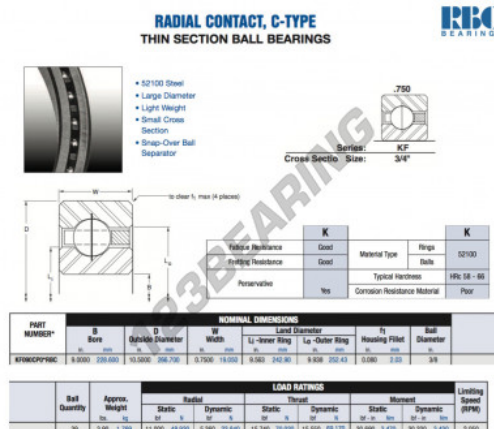

Cuscinetti a sfera fila unica KF090-CP0-RBC - KF090-CP0-RBC

<https://www.123cuscinetti.it/cuscinetti-supporti/cuscinetti-sfera/fila-unica/kf090-cp0-rbc>

CARATTERISTICHE DEL PRODOTTO

Marchio	RBC
N° Ean13	3663952534572
Diametro interno	228.6 mm
Diametro esterno	266.7 mm
Spessore	19.05 mm
Peso	1769 g
Imballaggio	1