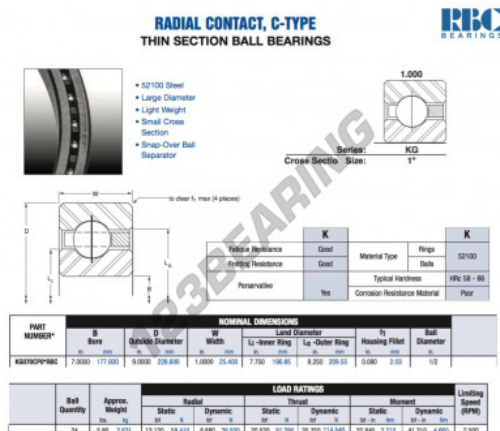

## Cuscinetti a sfera fila unica KG070-CP0-RBC - KG070-CP0-RBC

<https://www.123cuscinetti.it/cuscinetti-supporti/cuscinetti-sfera/fila-unica/kg070-cp0-rbc>

### CARATTERISTICHE DEL PRODOTTO

Marchio	RBC
N° Ean13	3663952534381
Diametro interno	177.8 mm
Diametro esterno	228.6 mm
Spessore	25.4 mm
Peso	2631 g
Imballaggio	1

[contatto@123cuscinetti.it](mailto:contatto@123cuscinetti.it)