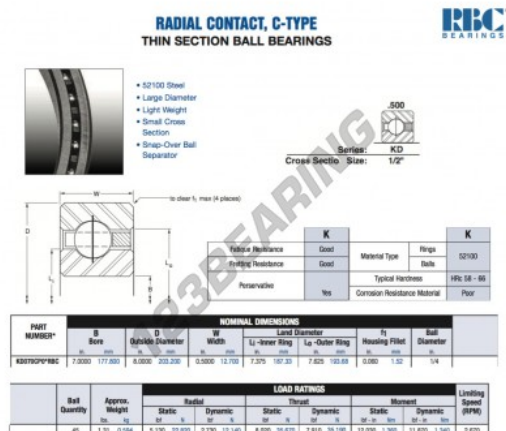

## Cuscinetti a sfera fila unica KD070-CP0-RBC - KD070-CP0-RBC

<https://www.123cuscinetti.it/cuscinetti-supporti/cuscinetti-sfera/fila-unica/kd070-cp0-rbc>

### CARATTERISTICHE DEL PRODOTTO

Marchio	RBC
N° Ean13	3663952534367
Diametro interno	177.8 mm
Diametro esterno	203.2 mm
Spessore	12.7 mm
Peso	594 g
Imballaggio	1

[contatto@123cuscinetti.it](mailto:contatto@123cuscinetti.it)