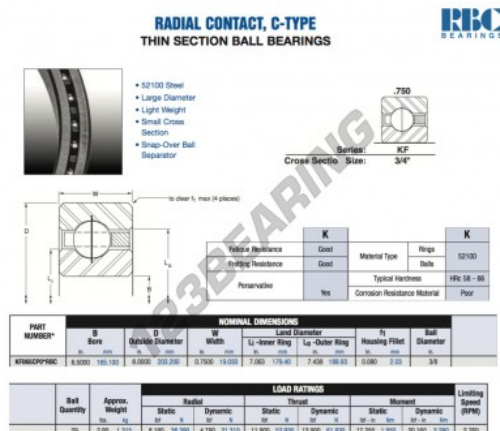

## Cuscinetti a sfera fila unica KF065-CP0-RBC - KF065-CP0-RBC

<https://www.123cuscinetti.it/cuscinetti-supporti/cuscinetti-sfera/fila-unica/kf065-cp0-rbc>

### CARATTERISTICHE DEL PRODOTTO

Marchio	RBC
N° Ean13	3663952534312
Diametro interno	165.1 mm
Diametro interno	6 1/2" inch
Diametro esterno	203.2 mm
Diametro esterno	8" inch
Spessore	19.05 mm
Spessore	3/4" inch
Peso	1315 g
Imballaggio	1