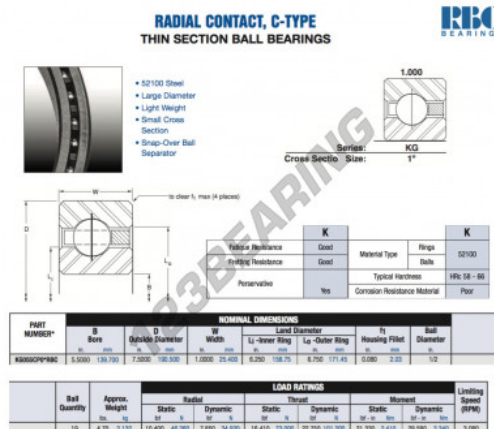

Cuscinetti a sfera fila unica KG055-CP0-RBC - KG055-CP0-RBC

<https://www.123cuscinetti.it/cuscinetti-supporti/cuscinetti-sfera/fila-unica/kg055-cp0-rbc>

CARATTERISTICHE DEL PRODOTTO

Marchio	RBC
N° Ean13	3663952534213
Diametro interno	139.7 mm
Diametro esterno	190.5 mm
Spessore	25.4 mm
Peso	2132 g
Imballaggio	1