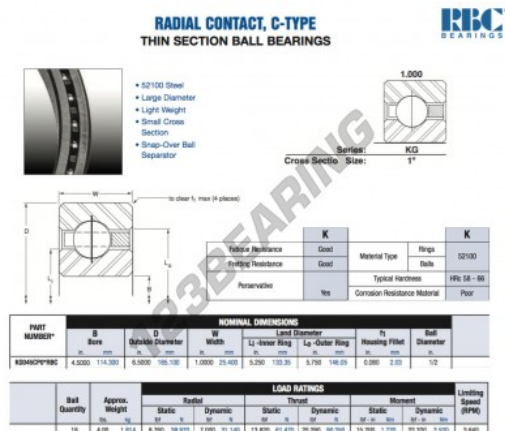

Cuscinetti a sfera fila unica KG045-CP0-RBC - KG045-CP0-RBC

<https://www.123cuscinetti.it/cuscinetti-supporti/cuscinetti-sfera/fila-unica/kg045-cp0-rbc>

CARATTERISTICHE DEL PRODOTTO

Marchio	RBC
N° Ean13	3663952534039
Diametro interno	114.3 mm
Diametro esterno	165.1 mm
Spessore	25.4 mm
Peso	1814 g
Imballaggio	1