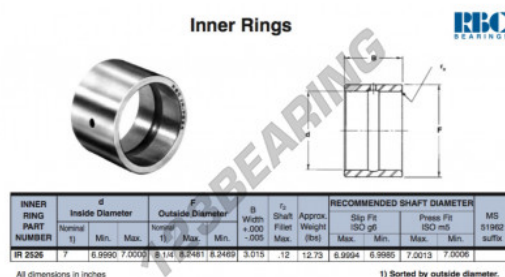

Anelli interni IR2526-RBC - IR2526-RBC

<https://www.123cuscinetti.it/cuscinetti-supporti/cuscinetti-rullini/anelli-interni/ir2526-rbc>

CARATTERISTICHE DEL PRODOTTO

Marchio	RBC
N° Ean13	3663952533438
Diametro interno	177.8 mm
Diametro esterno	209.55 mm
Spessore	76.581 mm
Tipo	IR
Peso	5774 g
Imballaggio	1