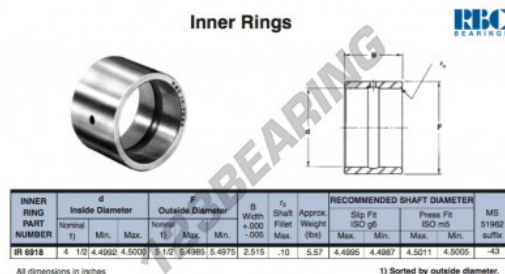

### CARATTERISTICHE DEL PRODOTTO

Marchio	RBC
N° Ean13	3663952533322
Diametro interno	114.3 mm
Diametro esterno	139.7 mm
Spessore	63.881 mm
Tipo	IR
Peso	2527 g
Imballaggio	1

[contatto@123cuscinetti.it](mailto:contatto@123cuscinetti.it)