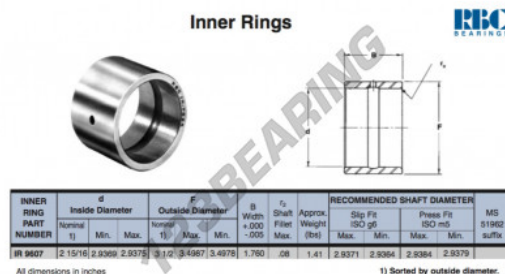

## Anelli interni IR9607-RBC - IR9607-RBC

<https://www.123cuscinetti.it/cuscinetti-supporti/cuscinetti-rullini/anelli-interni/ir9607-rbc>

### CARATTERISTICHE DEL PRODOTTO

Marchio	RBC
N° Ean13	3663952533100
Diametro interno	74.613 mm
Diametro esterno	88.9 mm
Spessore	44.704 mm
Tipo	IR
Peso	640 g
Imballaggio	1

[contatto@123cuscinetti.it](mailto:contatto@123cuscinetti.it)