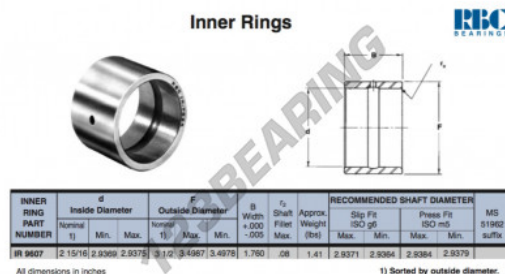

Anelli interni IR9607-RBC - IR9607-RBC

<https://www.123cuscinetti.it/cuscinetti-supporti/cuscinetti-rullini/anelli-interni/ir9607-rbc>

CARATTERISTICHE DEL PRODOTTO

Marchio	RBC
N° Ean13	3663952533100
Diametro interno	74.613 mm
Diametro esterno	88.9 mm
Spessore	44.704 mm
Tipo	IR
Peso	640 g
Imballaggio	1