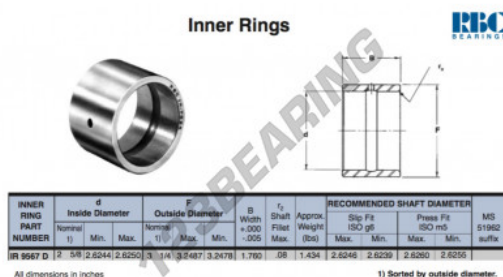

## Anelli interni IR9567-D-RBC - IR9567-D-RBC

<https://www.123cuscinetti.it/cuscinetti-supporti/cuscinetti-rullini/anelli-interni/ir9567-d-rbc>

### CARATTERISTICHE DEL PRODOTTO

Marchio	RBC
N° Ean13	3663952533070
Diametro interno	66.675 mm
Diametro esterno	82.55 mm
Spessore	44.704 mm
Tipo	IR
Peso	650 g
Imballaggio	1

[contatto@123cuscinetti.it](mailto:contatto@123cuscinetti.it)