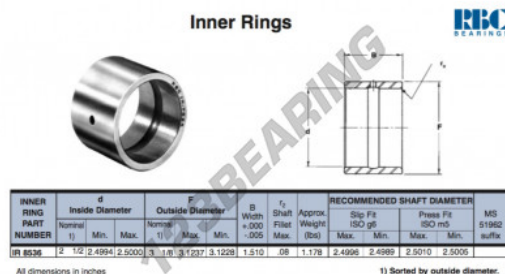

Anelli interni IR8536-RBC - IR8536-RBC

<https://www.123cuscinetti.it/cuscinetti-supporti/cuscinetti-rullini/anelli-interni/ir8536-rbc>

CARATTERISTICHE DEL PRODOTTO

Marchio	RBC
N° Ean13	3663952533056
Diametro interno	63.5 mm
Diametro esterno	79.375 mm
Spessore	38.354 mm
Tipo	IR
Peso	534 g
Imballaggio	1