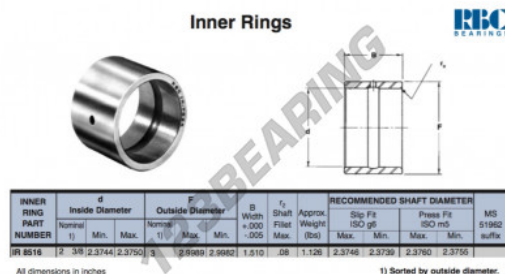

## Anelli interni IR8516-RBC - IR8516-RBC

<https://www.123cuscinetti.it/cuscinetti-supporti/cuscinetti-rullini/anelli-interni/ir8516-rbc>

### CARATTERISTICHE DEL PRODOTTO

Marchio	RBC
N° Ean13	3663952533018
Diametro interno	60.325 mm
Diametro esterno	76.2 mm
Spessore	38.354 mm
Tipo	IR
Peso	511 g
Imballaggio	1
Standard	Nessuno standard

[contatto@123cuscinetti.it](mailto:contatto@123cuscinetti.it)