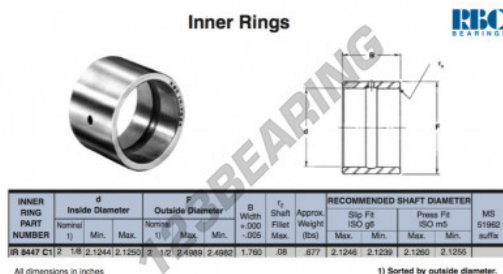

Anelli interni IR8447-C1-RBC - IR8447-C1-RBC

<https://www.123cuscinetti.it/cuscinetti-supporti/cuscinetti-rullini/anelli-interni/ir8447-c1-rbc>

CARATTERISTICHE DEL PRODOTTO

Marchio	RBC
N° Ean13	3663952532882
Diametro interno	53.975 mm
Diametro esterno	63.5 mm
Spessore	44.704 mm
Tipo	IR
Peso	307 g
Imballaggio	1