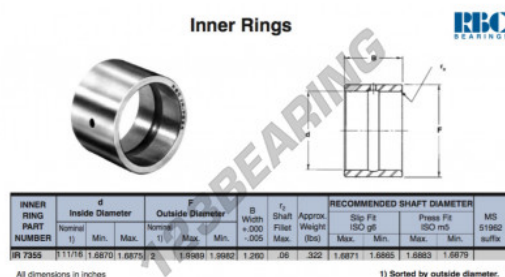

Anelli interni IR7355-RBC - IR7355-RBC

<https://www.123cuscinetti.it/cuscinetti-supporti/cuscinetti-rullini/anelli-interni/ir7355-rbc>

CARATTERISTICHE DEL PRODOTTO

Marchio	RBC
N° Ean13	3663952532769
Diametro interno	42.863 mm
Diametro esterno	50.8 mm
Spessore	32.004 mm
Tipo	IR
Peso	146 g
Imballaggio	1