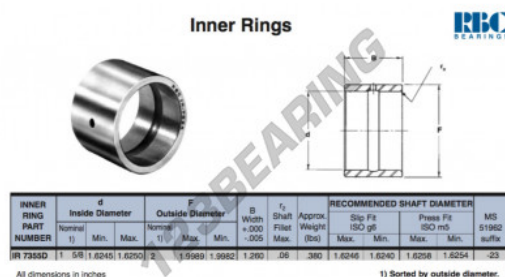

Anelli interni IR7355-D-RBC - IR7355-D-RBC

<https://www.123cuscinetti.it/cuscinetti-supporti/cuscinetti-rullini/anelli-interni/ir7355-d-rbc>

CARATTERISTICHE DEL PRODOTTO

Marchio	RBC
N° Ean13	3663952532745
Diametro interno	41.275 mm
Diametro esterno	50.8 mm
Spessore	32.004 mm
Tipo	IR
Peso	172 g
Imballaggio	1