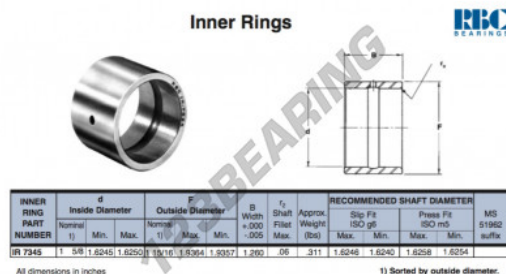

### CARATTERISTICHE DEL PRODOTTO

Marchio	RBC
N° Ean13	3663952532714
Diametro interno	41.275 mm
Diametro esterno	49.213 mm
Spessore	32.004 mm
Tipo	-
Peso	141 g
Imballaggio	-

[contatto@123cuscinetti.it](mailto:contatto@123cuscinetti.it)