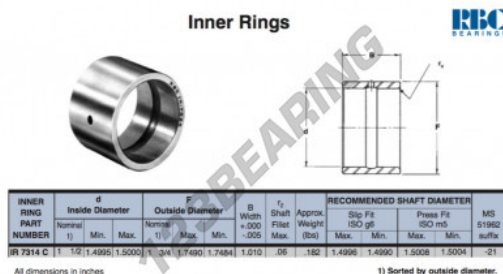

Anelli interni IR7314-C-RBC - IR7314-C-RBC

<https://www.123cuscinetti.it/cuscinetti-supporti/cuscinetti-rullini/anelli-interni/ir7314-c-rbc>

CARATTERISTICHE DEL PRODOTTO

Marchio	RBC
N° Ean13	3663952532622
Diametro interno	38.1 mm
Diametro esterno	44.45 mm
Spessore	25.654 mm
Tipo	IR
Peso	83 g
Imballaggio	1