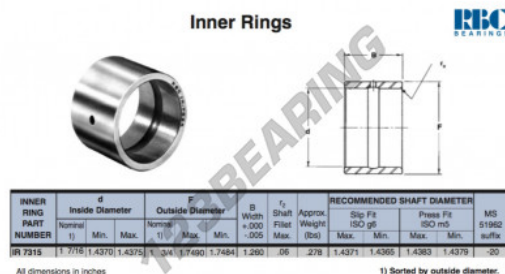

Anelli interni IR7315-RBC - IR7315-RBC

<https://www.123cuscinetti.it/cuscinetti-supporti/cuscinetti-rullini/anelli-interni/ir7315-rbc>

CARATTERISTICHE DEL PRODOTTO

Marchio	RBC
N° Ean13	3663952532615
Diametro interno	36.513 mm
Diametro esterno	44.45 mm
Spessore	32.004 mm
Tipo	IR
Peso	126 g
Imballaggio	1