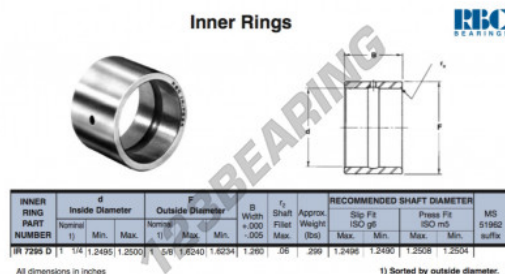

Anelli interni IR7295-D-RBC - IR7295-D-RBC

<https://www.123cuscinetti.it/cuscinetti-supporti/cuscinetti-rullini/anelli-interni/ir7295-d-rbc>

CARATTERISTICHE DEL PRODOTTO

| | |
|------------------|---------------|
| Marchio | RBC |
| N° Ean13 | 3663952532493 |
| Diametro interno | 31.75 mm |
| Diametro interno | 1 1/4" inch |
| Diametro esterno | 41.275 mm |
| Diametro esterno | 1 5/8" inch |
| Spessore | 32.004 mm |
| Spessore | 1.26" inch |
| Tipo | IR |
| Peso | 136 g |
| Imballaggio | 1 |