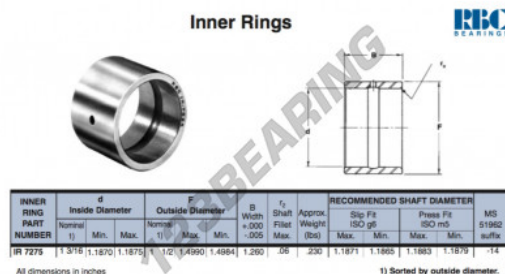

Anelli interni IR7275-RBC - IR7275-RBC

<https://www.123cuscinetti.it/cuscinetti-supporti/cuscinetti-rullini/anelli-interni/ir7275-rbc>

CARATTERISTICHE DEL PRODOTTO

Marchio	RBC
N° Ean13	3663952532394
Diametro interno	30.163 mm
Diametro esterno	38.1 mm
Spessore	32.004 mm
Tipo	IR
Peso	104 g
Imballaggio	1