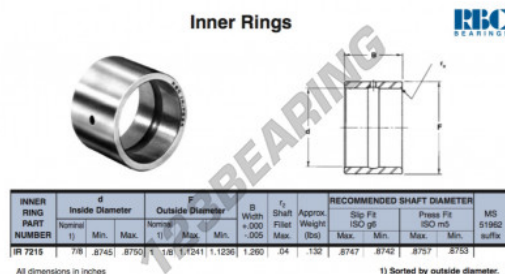

Anelli interni IR7215-RBC - IR7215-RBC

<https://www.123cuscinetti.it/cuscinetti-supporti/cuscinetti-rullini/anelli-interni/ir7215-rbc>

CARATTERISTICHE DEL PRODOTTO

Marchio	RBC
N° Ean13	3663952532189
Diametro interno	22.225 mm
Diametro esterno	28.575 mm
Spessore	32.004 mm
Tipo	IR
Peso	60 g
Imballaggio	1