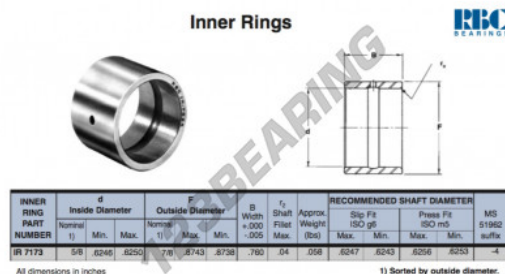

Anelli interni IR7173-RBC - IR7173-RBC

<https://www.123cuscinetti.it/cuscinetti-supporti/cuscinetti-rullini/anelli-interni/ir7173-rbc>

CARATTERISTICHE DEL PRODOTTO

Marchio	RBC
N° Ean13	3663952531984
Diametro interno	15.875 mm
Diametro esterno	22.225 mm
Spessore	19.304 mm
Tipo	IR
Peso	26 g
Imballaggio	1