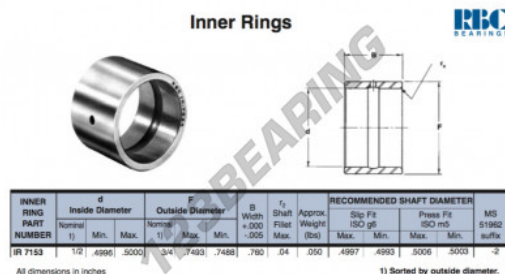

Anelli interni IR7153-RBC - IR7153-RBC

<https://www.123cuscinetti.it/cuscinetti-supporti/cuscinetti-rullini/anelli-interni/ir7153-rbc>

CARATTERISTICHE DEL PRODOTTO

Marchio	RBC
N° Ean13	3663952531892
Diametro interno	12.7 mm
Diametro esterno	19.05 mm
Spessore	19.304 mm
Tipo	IR
Peso	23 g
Imballaggio	1