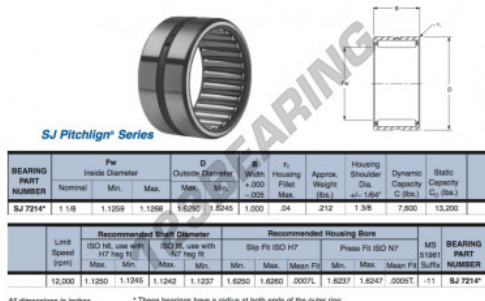

Gusci a rullini SJ7214-RBC - SJ7214-RBC

<https://www.123cuscinetti.it/cuscinetti-supporti/cuscinetti-rullini/gusci-rullini/sj7214-rbc>

Precision Ground Heavy Duty Needle Roller Bearings **RBC**

CARATTERISTICHE DEL PRODOTTO

Marchio	RBC
N° Ean13	3616060472700
Diametro interno	28.575 mm
Diametro esterno	41.275 mm
Spessore	25.4 mm
Peso	96 g
Imballaggio	1

contatto@123cuscinetti.it

+33 3 59 36 04 90

CRT4 de Lesquin 60 Rue Du Haut De Sainghin 59273 Fretin FRANCE