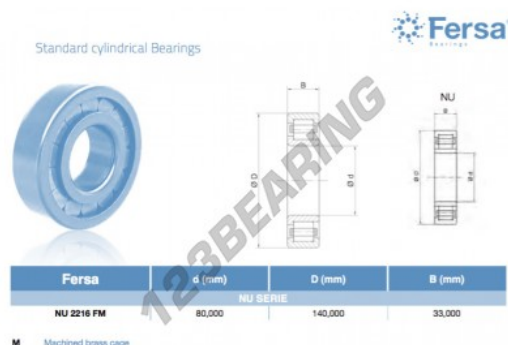

## CARATTERISTICHE DEL PRODOTTO

Marchio	ASFERSA
N° Ean13	3663952528380
Diametro interno	80 mm
Diametro esterno	140 mm
Spessore	33 mm
Imballaggio	1

[contatto@123cuscinetti.it](mailto:contatto@123cuscinetti.it)