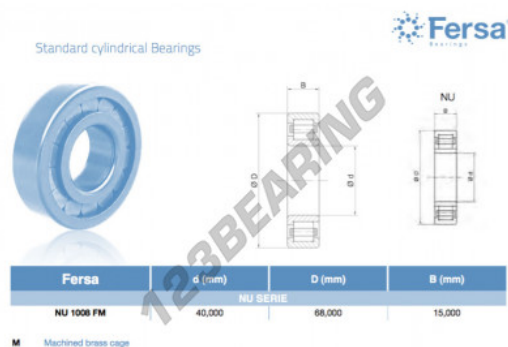

Cuscinetti a rulli NU1008-FM-ASFERSA - NU1008-FM-ASFERSA

<https://www.123cuscinetti.it/cuscinetti-supporti/cuscinetti-rulli/rulli/nu1008-fm-asfersa>

CARATTERISTICHE DEL PRODOTTO

Marchio	ASFERSA
N° Ean13	3663952528342
Diametro interno	40 mm
Diametro esterno	68 mm
Spessore	15 mm
Peso	226 g
Imballaggio	1