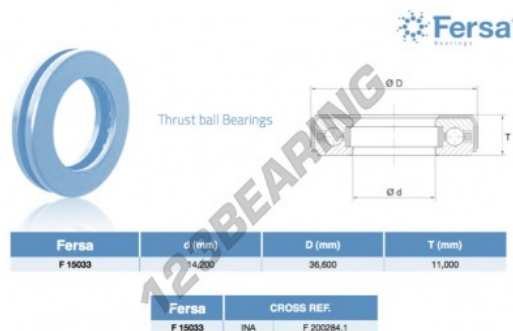

Cuscinetti assiali F15033-ASFERSA - F15033-ASFERSA

<https://www.123cuscinetti.it/cuscinetti-supporti/cuscinetti-sfera/assiali/f15033-asfersa>

CARATTERISTICHE DEL PRODOTTO

Marchio	ASFERSA
N° Ean13	3663952527635
Diametro interno	14.2 mm
Diametro esterno	36.6 mm
Spessore	11 mm
Imballaggio	1