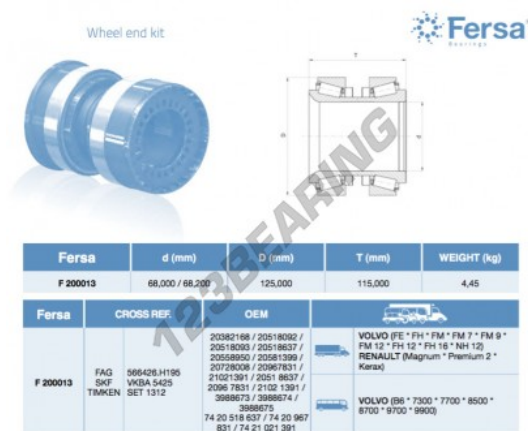

## Gruppi rullini e gabbia F200013-ASFERSA - F200013-ASFERSA

<https://www.123cuscinetti.it/cuscinetti-supporti/cuscinetti-rullini/gabbia/f200013-asfersa>

### CARATTERISTICHE DEL PRODOTTO

Marchio	ASFERSA
N° Ean13	3663952527376
Diametro interno	68 mm
Diametro esterno	125 mm
Spessore	115 mm
Peso	4450 g
Imballaggio	1

[contatto@123cuscinetti.it](mailto:contatto@123cuscinetti.it)