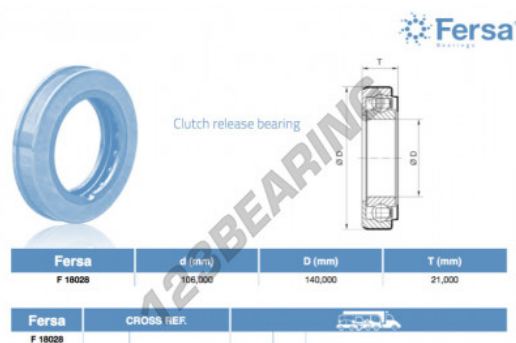

Cuscinetti assiali F18028-ASFERSA - F18028-ASFERSA

<https://www.123cuscinetti.it/cuscinetti-supporti/cuscinetti-sfera/assiali/f18028-asfersa>

CARATTERISTICHE DEL PRODOTTO

Marchio	ASFERSA
N° Ean13	3663952526102
Diametro interno	106 mm
Diametro esterno	140 mm
Spessore	21 mm
Imballaggio	1