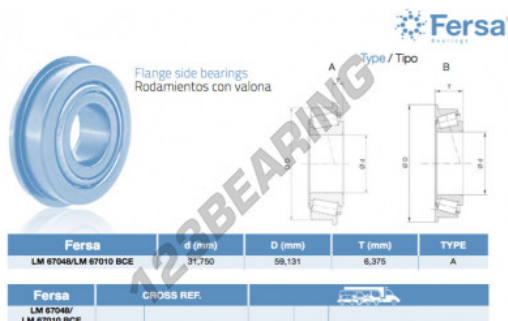

Cuscinetti conico

LM67048-LM67010BCE-ASFERSA - LM67048-LM67010BCE-ASFERSA

<https://www.123cuscinetti.it/cuscinetti-supporti/cuscinetti-rulli/conico/lm67048-lm67010bce-asfersa>

CARATTERISTICHE DEL PRODOTTO

Marchio	ASFERSA
N° Ean13	3663952523873
Diametro interno	31.75 mm
Diametro esterno	59.131 mm
Spessore	6.375 mm
Imballaggio	1

contatto@123cuscinetti.it

+33 3 59 36 04 90

CRT4 de Lesquin 60 Rue Du Haut De Sainghin 59273 Fretin FRANCE