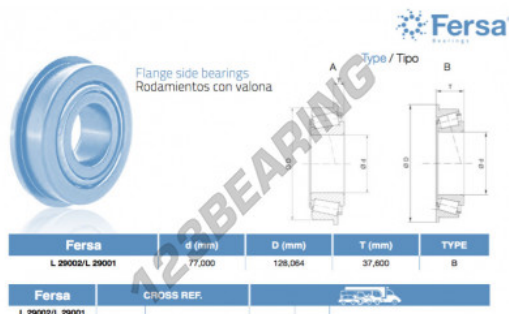

Cuscinetti conico

L29002-L29001-ASFERSA - L29002-L29001-ASFERSA

<https://www.123cuscinetti.it/cuscinetti-supporti/cuscinetti-rulli/conico/l29002-l29001-asfersa>

CARATTERISTICHE DEL PRODOTTO

| | |
|------------------|---------------|
| Marchio | ASFERSA |
| N° Ean13 | 3663952523842 |
| Diametro interno | 77 mm |
| Diametro interno | 3.031" inch |
| Diametro esterno | 128.064 mm |
| Diametro esterno | 5.042" inch |
| Spessore | 37.6 mm |
| Spessore | 1.48" inch |
| Imballaggio | 1 |