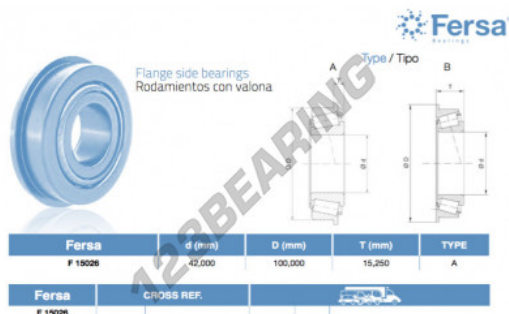

Cuscinetti conico F15026-ASFERSA - F15026-ASFERSA

<https://www.123cuscinetti.it/cuscinetti-supporti/cuscinetti-rulli/conico/f15026-asfersa>

CARATTERISTICHE DEL PRODOTTO

Marchio	ASFERSA
N° Ean13	3663952523705
Diametro interno	42 mm
Diametro esterno	100 mm
Spessore	15.25 mm
Imballaggio	1