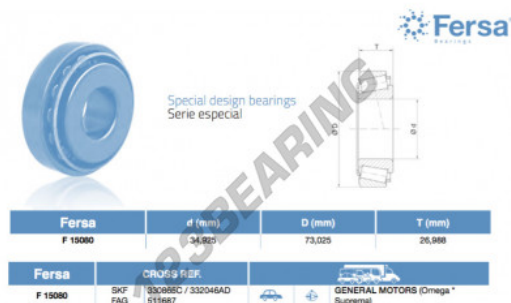

## Cuscinetti conico F15080-ASFERSA - F15080-ASFERSA

<https://www.123cuscinetti.it/cuscinetti-supporti/cuscinetti-rulli/conico/f15080-asfersa>

### CARATTERISTICHE DEL PRODOTTO

Marchio	ASFERSA
N° Ean13	3663952522975
Diametro interno	34.925 mm
Diametro esterno	73.025 mm
Spessore	26.988 mm
Imballaggio	1

[contatto@123cuscinetti.it](mailto:contatto@123cuscinetti.it)