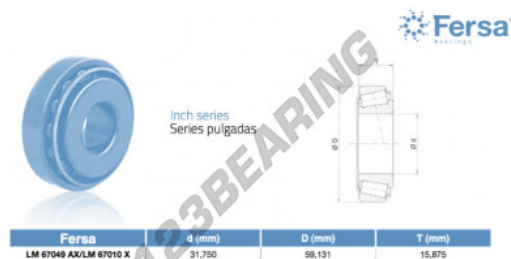

Cuscinetti conico

LM67049AX-LM67010X-ASFERSA - LM67049AX-LM67010X-ASFERSA

<https://www.123cuscinetti.it/cuscinetti-supporti/cuscinetti-rulli/conico/lm67049ax-lm67010x-asfersa>

CARATTERISTICHE DEL PRODOTTO

Marchio	ASFERSA
N° Ean13	3663952521282
Diametro interno	31.75 mm
Diametro esterno	59.131 mm
Spessore	15.875 mm
Imballaggio	1

contatto@123cuscinetti.it

+33 3 59 36 04 90

CRT4 de Lesquin 60 Rue Du Haut De Sainghin 59273 Fretin FRANCE