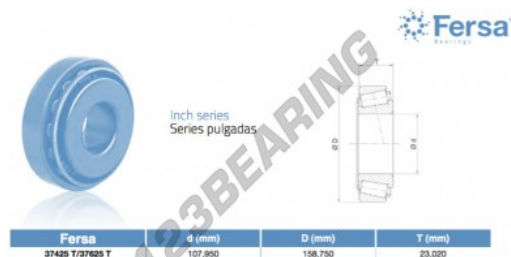

Cuscinetti conico

37425T-37625T-ASFERSA - 37425T-37625T-ASFERSA

<https://www.123cuscinetti.it/cuscinetti-supporti/cuscinetti-rulli/conico/37425t-37625t-asfersa>

CARATTERISTICHE DEL PRODOTTO

Marchio	ASFERSA
N° Ean13	3663952520742
Diametro interno	107.95 mm
Diametro esterno	158.75 mm
Spessore	23.02 mm
Imballaggio	1