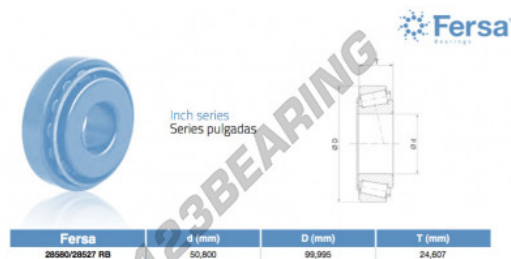

Cuscinetti conico

28580-28527RB-ASFERSA - 28580-28527RB-ASFERSA

<https://www.123cuscinetti.it/cuscinetti-supporti/cuscinetti-rulli/conico/28580-28527rb-asfersa>

CARATTERISTICHE DEL PRODOTTO

Marchio	ASFERSA
N° Ean13	3663952520438
Diametro interno	50.8 mm
Diametro interno	2" inch
Diametro esterno	99.995 mm
Diametro esterno	3.937" inch
Spessore	24.607 mm
Spessore	31/32" inch
Imballaggio	1