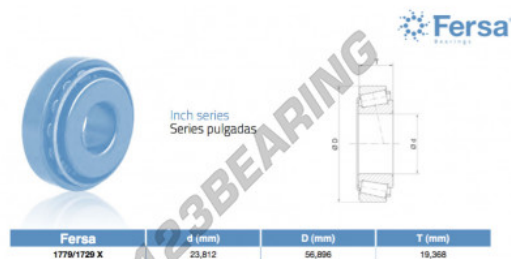

## Cuscinetti conico

### 1779-1729X-ASFERSA - 1779-1729X-ASFERSA

<https://www.123cuscinetti.it/cuscinetti-supporti/cuscinetti-rulli/conico/1779-1729x-asfersa>

## CARATTERISTICHE DEL PRODOTTO

Marchio	ASFERSA
N° Ean13	3663952518343
Diametro interno	23.812 mm
Diametro esterno	56.896 mm
Spessore	19.368 mm
Imballaggio	1

[contatto@123cuscinetti.it](mailto:contatto@123cuscinetti.it)