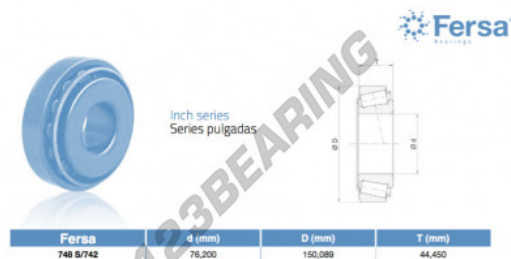

## Cuscinetti conico 748S-742-ASFERSA - 748S-742-ASFERSA

<https://www.123cuscinetti.it/cuscinetti-supporti/cuscinetti-rulli/conico/748s-742-asfersa>

### CARATTERISTICHE DEL PRODOTTO

Marchio	ASFERSA
N° Ean13	3663952518268
Diametro interno	76.2 mm
Diametro esterno	150.089 mm
Spessore	44.45 mm
Imballaggio	1

[contatto@123cuscinetti.it](mailto:contatto@123cuscinetti.it)