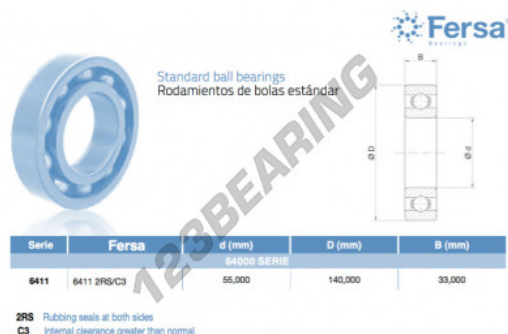

Cuscinetti a sfera fila unica 6411-2RS-C3-ASFERSA - 6411-2RS-C3-ASFERSA

<https://www.123cuscinetti.it/cuscinetti-supporti/cuscinetti-sfera/fila-unica/6411-2rs-c3-asfersa>

CARATTERISTICHE DEL PRODOTTO

Marchio	ASFERSA
N° Ean13	3616060471574
Diametro interno	55 mm
Diametro interno	2.165" inch
Impermeabilizzazione	Tenuta su ambo i lati
Diametro esterno	140 mm
Diametro esterno	5.512" inch
Spessore	33 mm
Spessore	1.299" inch
Imballaggio	1