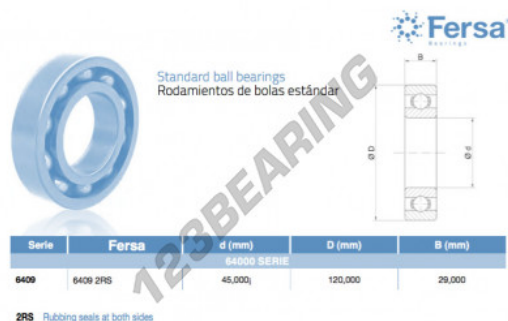

Cuscinetti a sfera fila unica 6409-2RS-ASFERSA - 6409-2RS-ASFERSA

<https://www.123cuscinetti.it/cuscinetti-supporti/cuscinetti-sfera/fila-unica/6409-2rs-asfersa>

CARATTERISTICHE DEL PRODOTTO

Marchio	ASFERSA
N° Ean13	3616060471475
Diametro interno	45 mm
Impermeabilizzazione	Tenuta su ambo i lati
Diametro esterno	120 mm
Spessore	29 mm
Imballaggio	1