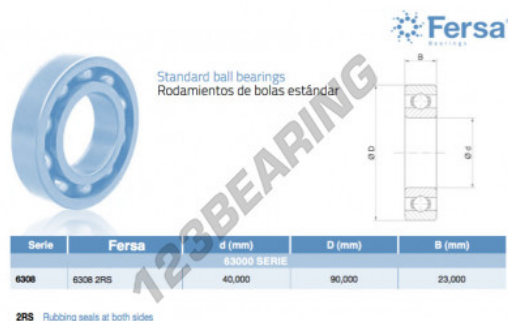

Cuscinetti a sfera fila unica 6308-2RS-ASFERSA - 6308-2RS-ASFERSA

<https://www.123cuscinetti.it/cuscinetti-supporti/cuscinetti-sfera/fila-unica/6308-2rs-asfersa>

CARATTERISTICHE DEL PRODOTTO

Marchio	ASFERSA
N° Ean13	3616060470768
Diametro interno	40 mm
Impermeabilizzazione	Tenuta su ambo i lati
Diametro esterno	90 mm
Spessore	23 mm
Imballaggio	1