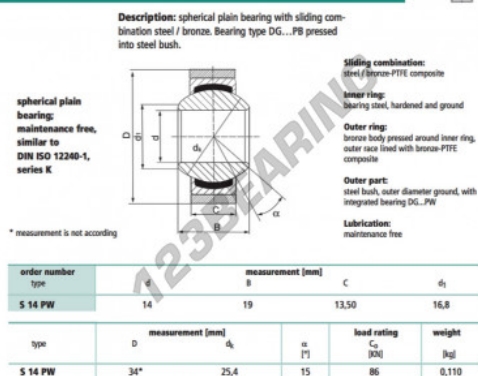

Snodi sferici GEEW S14-PW-DURBAL - S14-PW-DURBAL

<https://www.123cuscinetti.it/cuscinetti-supporti/teste-snodo/geew/s14-pw-durbal>

S14-PW

CARATTERISTICHE DEL PRODOTTO

Marchio	DURBAL
N° Ean13	3663952510767
Diametro interno	14 mm
Diametro esterno	34 mm
Spessore	13.5 mm
Tipo	GEEW
Peso	110 g
Lubrificazione	senza
Imballaggio	1