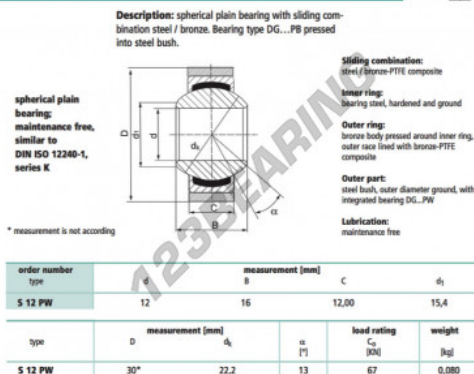

Snodi sferici GEEW S12-PW-DURBAL - S12-PW-DURBAL

<https://www.123cuscinetti.it/cuscinetti-supporti/teste-snodo/geew/s12-pw-durbal>

S12-PW

CARATTERISTICHE DEL PRODOTTO

Marchio	DURBAL
N° Ean13	3663952510750
Diametro interno	12 mm
Diametro esterno	30 mm
Spessore	12 mm
Tipo	GEEW
Peso	80 g
Il filo	Filetto destro
Lubrificazione	senza
Imballaggio	1