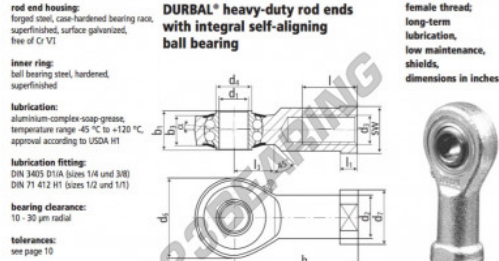

Teste a snodo SI BRF1-4-00-501-DURBAL - BRF1-4-00-501-DURBAL

<https://www.123cuscinetti.it/cuscinetti-supporti/teste-snodo/si/brf1-4-00-501-durbal>

BRF1/4-00-501

order number		measurements [inches]										
type	right hand thread	left hand thread	d ₁	d ₂	d ₃	d ₄	d ₅	d ₆	d ₇	b ₁	b ₂	b ₃
BRF 1/4 - 00	-501		.250	.393	2500-28 UNF	.356	.787	.511	.354	.265		
measurements [inches]		weight	calculation factors	rotational speed limit	basic load rating stat.							
type	h	l	l ₁	l ₂	SW	α [°]	weight [kg]	Y	%	rpm	C [N]	C ₀ [N]
BRF 1/4	1.200	.472	.240	.452	.433	8,0	0,027	2,09	2,19	1350	2670	645

CARATTERISTICHE DEL PRODOTTO

Marchio	DURBAL
N° Ean13	3663952510101
Diametro interno	6.35 mm
Diametro esterno	19.99 mm
Spessore	8.99 mm
Tipo	SI
Peso	27 g
Il filo	Filetto destro
Lubrificazione	con
Imballaggio	1