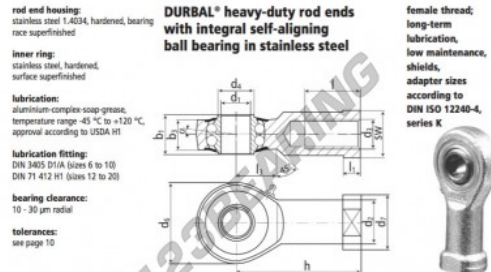

Teste a snodo SI BRF16-60-501-DURBAL - BRF16-60-501-DURBAL

<https://www.123cuscinetti.it/cuscinetti-supporti/teste-snodo/si/brf16-60-501-durbal>

BRF16-60-501

order number		measurements [mm]												
type	light load thread	light load thread	light load thread											
BRF 16 -60 -501				d ₁	d ₂	d ₃	d ₄	d ₅	d ₇	b ₁	b ₂	h		
				16	22,0	M 16	19,0	42	27	21	15,0	64		
measurements [mm]		weight		calculation-factors		rotational speed limit		basic load rating						
type	l	l ₁	l ₂	SW	α [°]	Y	Y ₀	n _{max} [min ⁻¹]	dyn. C [N]	stat. C ₀ [N]				
BRF 16	28	8,0	22	22	8,0	0,224	2,24	2,35	975	4250	1600			

CARATTERISTICHE DEL PRODOTTO

Marchio	DURBAL
N° Ean13	3663952509280
Diametro interno	16 mm
Diametro esterno	42 mm
Spessore	21 mm
Tipo	SI
Peso	224 g
Il filo	Filetto destro
Lubrificazione	con
Imballaggio	1
Standard	Nessuno standard