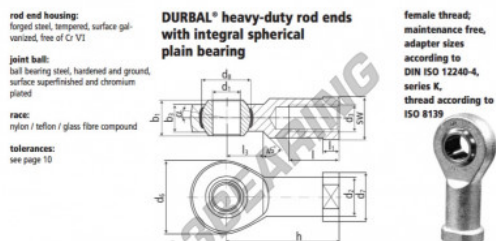

Teste a snodo SI BEF25-20-501-DURBAL - BEF25-20-501-DURBAL

<https://www.123cuscinetti.it/cuscinetti-supporti/teste-snodo/si/bef25-20-501-durbal>

BEF25-20-501

order number		measurements [mm]										
type	type	d1	d2	d3	d4	d5	d6	d7	d8	b1	b2	b3
BEF 25	-20 -501	25	33.5	M 24 x 2	60	42	42.80	31	22.0			
measurements [mm]		weight		basic load rating								
type	h	l	l1	l2	l3	SW	alpha1	alpha2	weight	dyn.	stat.	C0
BEF 25	94	42	12.0	30	36		15,0	10,0	0,705	45350	118600	

CARATTERISTICHE DEL PRODOTTO

Marchio	DURBAL
N° Ean13	3663952508245
Diametro interno	25 mm
Diametro esterno	60 mm
Spessore	31 mm
Tipo	SI
Peso	705 g
Il filo	Filetto destro
Lubrificazione	senza
Imballaggio	1
Standard	Nessuno standard