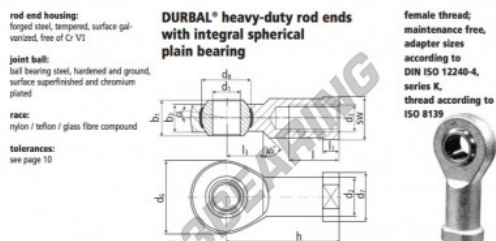

Teste a snodo SI BEF16SO-21-502-DURBAL - BEF16SO-21-502-DURBAL

<https://www.123cuscinetti.it/cuscinetti-supporti/teste-snodo/si/bef16so-21-502-durbal>

BEF16SO-21-502

order number		measurements [mm]									
type	type	d ₁	d ₂	d ₃	d ₄	d ₅	d ₆	d ₇	d ₈	b ₁	b ₂
BEF 16 SO -21	-502	16	22,0	M 16 x 1,5	42	27	28,52	21	15,0		
measurements [mm]		weight									
type	h	l	l ₁	l ₂	SW	α ₁ ¹	α ₂ ²	weight		basic load rating	
BEF 16 SO	64	28	8,0	22	22	15,5	8,5	0,233		22410 59600	

CARATTERISTICHE DEL PRODOTTO

Marchio	DURBAL
N° Ean13	3663952508177
Diametro interno	16 mm
Diametro esterno	42 mm
Spessore	21 mm
Tipo	SI
Peso	233 g
Il filo	Filetto sinistro
Lubrificazione	senza
Imballaggio	1